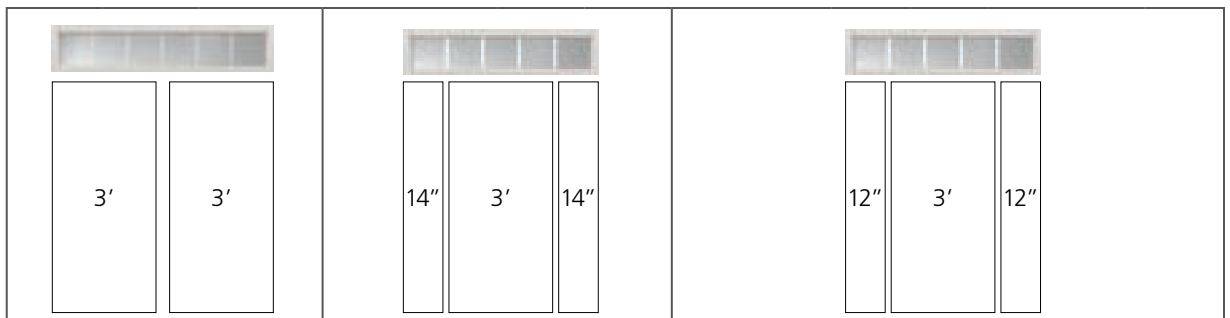

SIZE	72⁵/₈ x 11⁷/₈ 6L			66⁷/₈ x 13⁷/₈ 5L		66⁷/₈ x 9³/₈ 5L		62⁷/₈ x 13⁷/₈ 5L	62⁷/₈ x 11⁷/₈ 5L			62⁷/₈ x 9³/₈ 5L	
BAR WIDTH	7/8"	11/16"	5/8"	11/16"	5/8"	7/8"	5/8"	5/8"	7/8"	11/16"	5/8"	7/8"	5/8"
TAN	■								■				
WHITE		■	■	■	■	■	■	■	■	■	■	■	■

Available in Clear only
*Contoured Bar